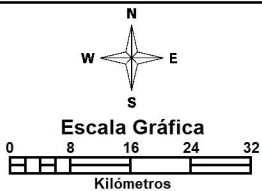

# DIVISIÓN POLÍTICA ADMINISTRATIVA DE LA PROVINCIA DE VERAGUAS, POR DISTRITOS Y CORREGIMIENTOS: AÑO 2020

LEYENDA		
★	CABECERA DE PROVINCIA	LA MESA
■	DISTRITOS	LAS PALMAS
■	ATALAYA	MARIATO
■	CALOBRE	MONTIJO
■	CAÑAZAS	RÍO DE JESÚS
■	SAN FRANCISCO	SANTA FÉ
■	SANTIAGO	SONÁ

\* 12 DISTRITOS Y 105 CORREGIMIENTOS.

Fuente: Contraloría General de la República,  
Instituto Nacional de Estadística y Censo,  
Departamento de Cartografía y SIG,  
Sección de Productos Cartográficos.